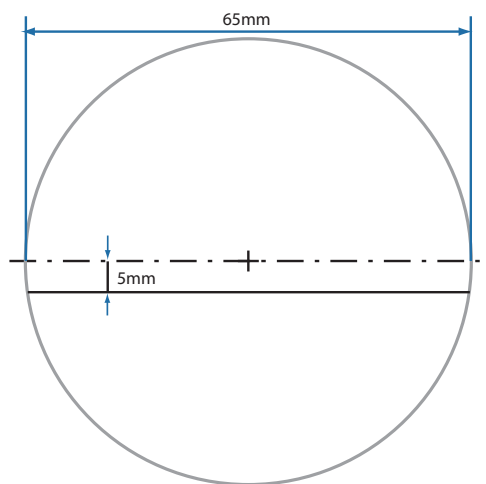

EXECUTIVE BIFOKAL