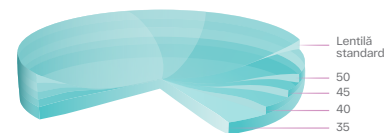

MONOFOKAL

ELEGANCE

Grupul de utilizatori vizat

Lentila monofocală lenticulară Elegance pentru dioptrii cu minus. Destinată utilizatorilor care doresc o lentilă estetică mai subțire la margine, care le permite o mai mare libertate în alegerea unei rame.

Tehnologie

IOT Lenticularisation Free Form

Metoda de producție

Generarea suprafeței lenti monofocale pe partea interioară a lentilei.

Comandarea dioptriilor

1/4

Parametri individuali

IPD, Vertex, Panto, Ztilt

Câmpuri vizuale

35, 40, 45, 50

Marcaje pe lentile

MATERIALE

1.50 CR-39	1
1.53 Trivex	2
1.59 Poly	4
1.60 High Index	5
1.60 Tribrid	6
1.67 High Index	7
1.74 High Index	8

OPȚIUNI

Nici o opțiune	W	Transitions GEN 8 Sapphire	F	Nupolar Gray	S
Remove 400	H	Transitions GEN 8 Amethyst	M	Nupolar Gray Light	L
Remove 420	R	Transitions GEN 8 Amber	A	Nupolar Green	E
Remove 420 Photomatic Brown	O	Transitions GEN 8 Emerald	E	Transitions XTRActive Polarised Gray	X
Remove 420 Photomatic Gray	U	Transitions XTRActive Brown	C	DriveWear	D
Transitions GEN 8 Brown	Z	Transitions XTRActive Gray	L		
Transitions GEN 8 Gray	N	Transitions XTRActive Green	K		
Transitions GEN 8 Green	V	Nupolar Brown	B		