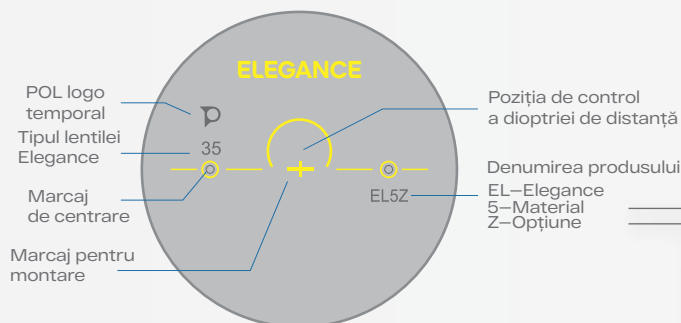

MONOFOKAL

ELEGANCE

Grupul de utilizatori vizat

Lentila monofocală lenticulară Elegance pentru dioptrii cu minus. Destinată utilizatorilor care doresc o lentilă estetică mai subțire la margine, care le permite o mai mare libertate în alegerea unei rame.

Tehnologie

IOT Lenticularisation Free Form

Metoda de producție

Generarea suprafeței lenti monofocale pe partea interioară a lentilei.

Comandarea dioptriilor

1/4

Parametri individuali

IPD, Vertex, Panto, Ztilt

Câmpuri vizuale

35, 40, 45, 50

Marcaje pe lentile

MATERIALE

1.50 CR-39	1
1.53 Trivex	2
1.59 Poly	4
1.60 High Index	5
1.60 Tribrid	6
1.67 High Index	7
1.74 High Index	8

OPȚIUNI

Nici o opțiune	W	Transitions GEN 8 Sapphire	F	Nupolar Gray	S
Remove 400	H	Transitions GEN 8 Amethyst	M	Nupolar Gray Light	L
Remove 420	R	Transitions GEN 8 Amber	A	Nupolar Green	E
Remove 420 Photomatic Brown	O	Transitions GEN 8 Emerald	E	Transitions XTRActive Polarised Gray	X
Remove 420 Photomatic Gray	U	Transitions XTRActive Brown	C	DriveWear	D
Transitions GEN 8 Brown	Z	Transitions XTRActive Gray	L		
Transitions GEN 8 Gray	N	Transitions XTRActive Green	K		
Transitions GEN 8 Green	V	Nupolar Brown	B		